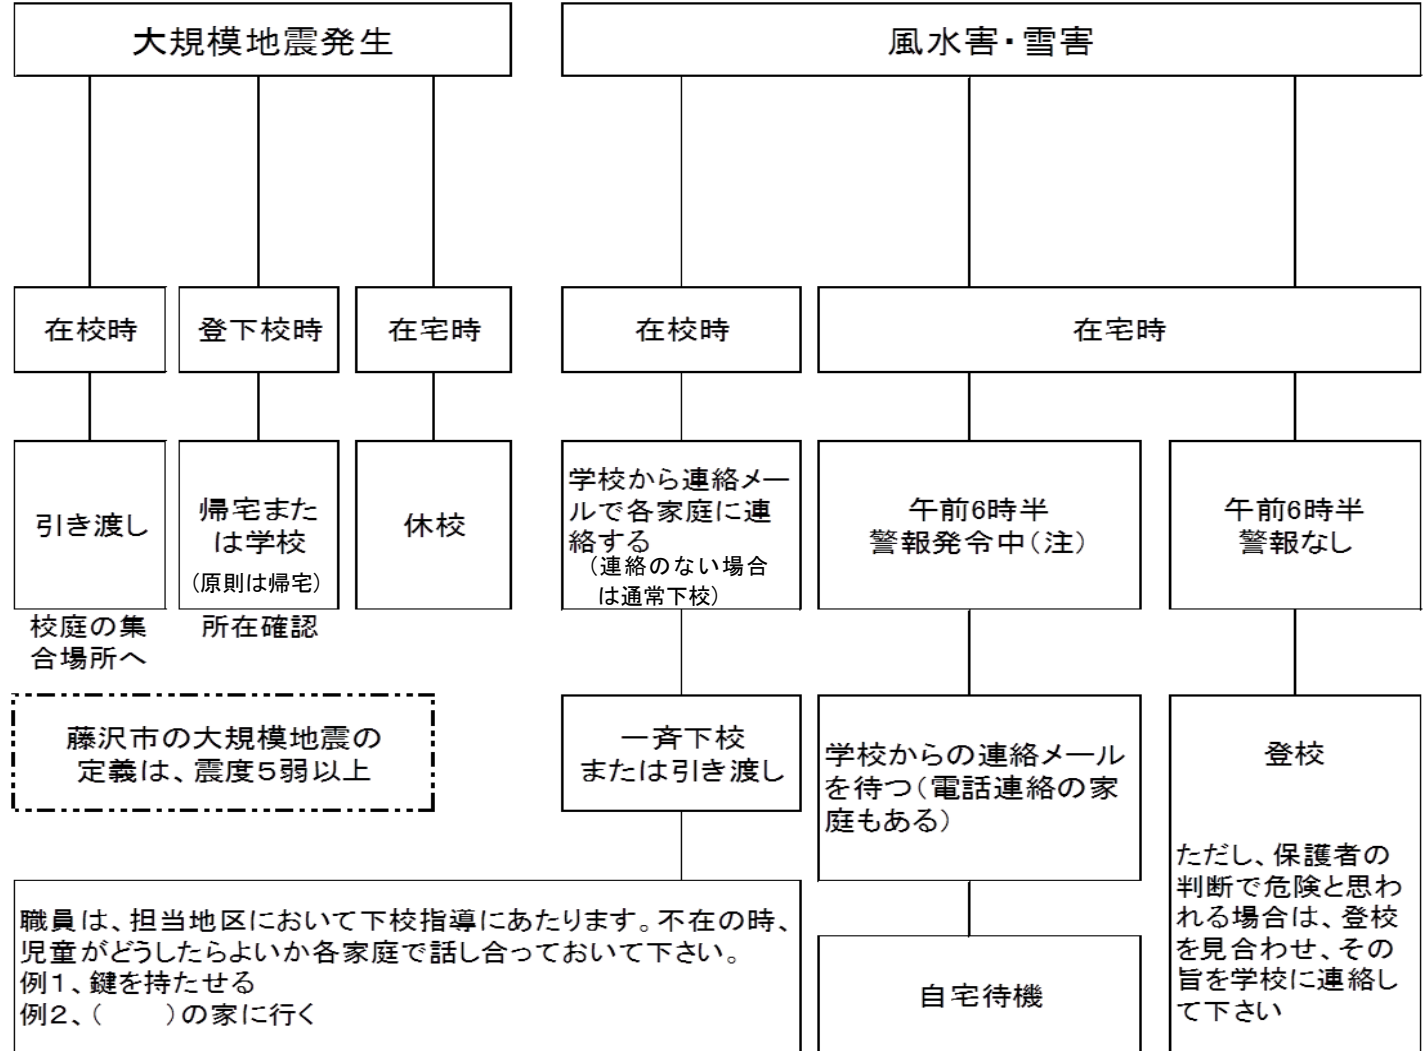

「一斉下校」

- ・台風の接近等で下校時に天候悪化が予
想される場合に、時刻を決めて全校一
斉に下校します。
- ・学年によっては通常よりも早く下校さ
せることもあります。

「学校で待機」

- ・雷雨などの場合、状況が良くなるまで学
校で待機します。

情報は、NHKのデータ放送・気象庁の
ホームページ・藤沢市のホームページな
どから得てください。石川小のホームペ
ージに、リンクが張ってあります。

<http://www1.fujisawa-kng.ed.jp/ekoma/>