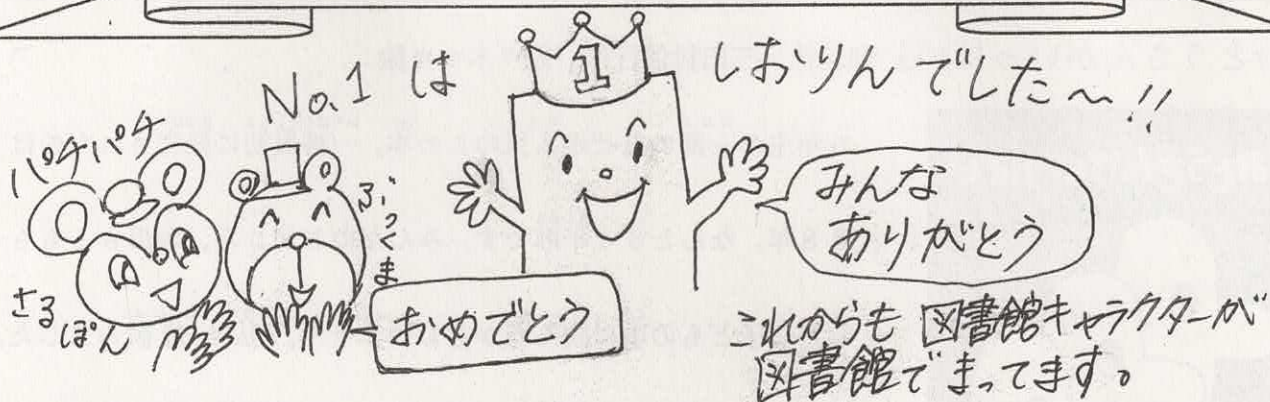

ぱ ぴ る す 第7号

みなさんこんにちは。先月の読書週間イベントのビンゴにはなんと100人以上の人が参加してくれました。図書委員さんたちの読み聞かせもとっても面白かったですよね。景品も楽しみにしててください。冬休みには本を4冊かりられます。その前にすべての本を返す期間があります。忘れないように本をもってきてきましょう。

12月の図書館カレンダー

〇がついている日に堀内います。

月	火	水	木	金	土	日
			1	2 貸し出し停止	ふゆやす ほん か だし 冬休みの本の貸し出し ひとり 4冊まで。 シールのついている あたら ほん さつ 新しい本は1冊まで。	
5	6	7 かえ きかん ぬす	8	9		
すべての本を返す期間 忘れないようにね。						
12	13	14	15	16	← 冬休みの貸し出し 一人4冊まで →	
19	20	21 まゆうしょくしゅうがく 給食終了	22	23 しゅうぎょうしき 終業式		
→ 冬休みの貸し出し →						

としょうかん にんぎとうひやう 図書館キャラクター人気投票 けっかひびやう 結果発表

ビンゴでアンケートをとった『自分の好きな本』は想像していた以上にみんないろいろな本を推してくれました。それぞれ自分の好き！があって素敵ですね。中でも不動の人気があったシリーズを裏面で紹介します。

うらめん 裏面 じぶん すほん 『自分の好きな本』 アンケートで人気の高かった本 にんき たかほん

『かいけつゾロリ』シリーズ

がくねん だいにんき 学年とわず大人気でした。イラストがたくさん、さがえなどもあり

たの 楽しいシリーズです。いつになったらゾロリはしろてに入れて

かわいいおヨメさんを見つけることができるのでしょうか？

にんき 人気なだけにこわ 壊れてしゅうり ひつよう 修理が必要になることも多いシリーズです。

みんなたいせつ 大切に読んでくださいね。

『かいけつゾロリのきょうふの大ジャンプ』
ポプラ社 原 ゆたか さく・え

『ノラネコぐんだん』シリーズ

「ドッカー——ン！！」といつもばくはつ 爆発してしまうけど、

かわいくていっしょうけんめい 一生懸命でどこかにく 憎めないノラネコぐんだ

ん。おこられてもすぐにはんせい 反省するところもいいですね。

で 出てくる食べ物もどれもおいしそう！

『ノラネコぐんだん パンこうじょう』白泉社
工藤ノリコさく・え

きょくちてきにんき いちぶ ひと 局地的人気 (一部の人になぜかだいにんき 大人気)