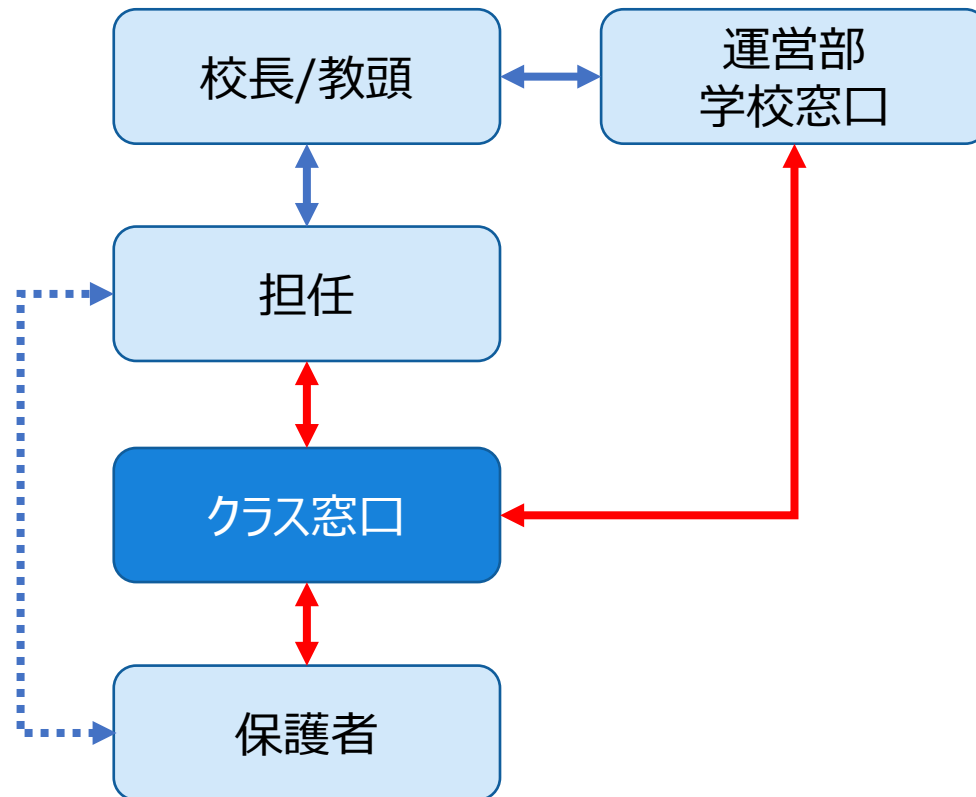

「クラス窓口」の説明

「クラス窓口」は、

学校（クラス担任）と保護者のパイプ役として、クラス行事の支援など必要なタイミングで学校、保護者と連携して行います。また、必要に応じて、運営本部と連携し、子どもたちの活動を支援・応援します。

「クラス窓口」立候補者が出なかったクラスは、

「クラス窓口」の代わりに、学校（クラス担任）と保護者のパイプ役、クラス行事の支援などを「運営部学校窓口」が支援します。

「クラス窓口」の方を中心に、 子どもたちのために必要なコトを考え行動します。

クラス窓口

クラス窓口なしのクラス

「エンノシタ」の説明

先生方、保護者、子ども、地域

●PTA役員・係り

運営部	本部	窓口	2名以上
		運動会・児童館・イベント	2名以上
		地区巡視・パトロール	2名以上
	会計	2名	
	書記	2名以上	

郊外部	青少協	2名
	三社連携	2名
専門部	広報	4名以上
	福利厚生	—

クラス窓口	0～2名
青少年指導員	1名

係	地区巡視	3名
	児童館	3名
	鍵盤ハーモニカ	3名
	会計監査	2名

エンノシタ

地区パトロール、運動会・児童館イベントのお手伝い等、動けるタイミングで支援してくれる「縁の下の力持ち」

●エンノシタ活動スケジュール（仮）

	4月	5月	6月	7月	8月	9月	10月	11月	12月	1月	2月	3月
メンバー募集	随時募集♪											
地区パトロール		▼1回	▼2回	▼3回	▼4回 ▼5回	▼6回	▼7回	▼8回 ▼9回	▼10回 ▼11回	▼12回	▼13回	▼14回
運動会 お手伝い	都度3名程度の募集			10名程度の募集			▼前日お手伝い ▼当日お手伝い					
児童館イベント お手伝い					10名程度の募集			▼事前準備 ▼当日お手伝い				
都度必要に 応じて行動	子どもたちのために必要なコトを考え、動ける人で即行動！											
	保護者の方、先生方が支援して欲しいと思ったタイミングで支援可能な人で支援する！											