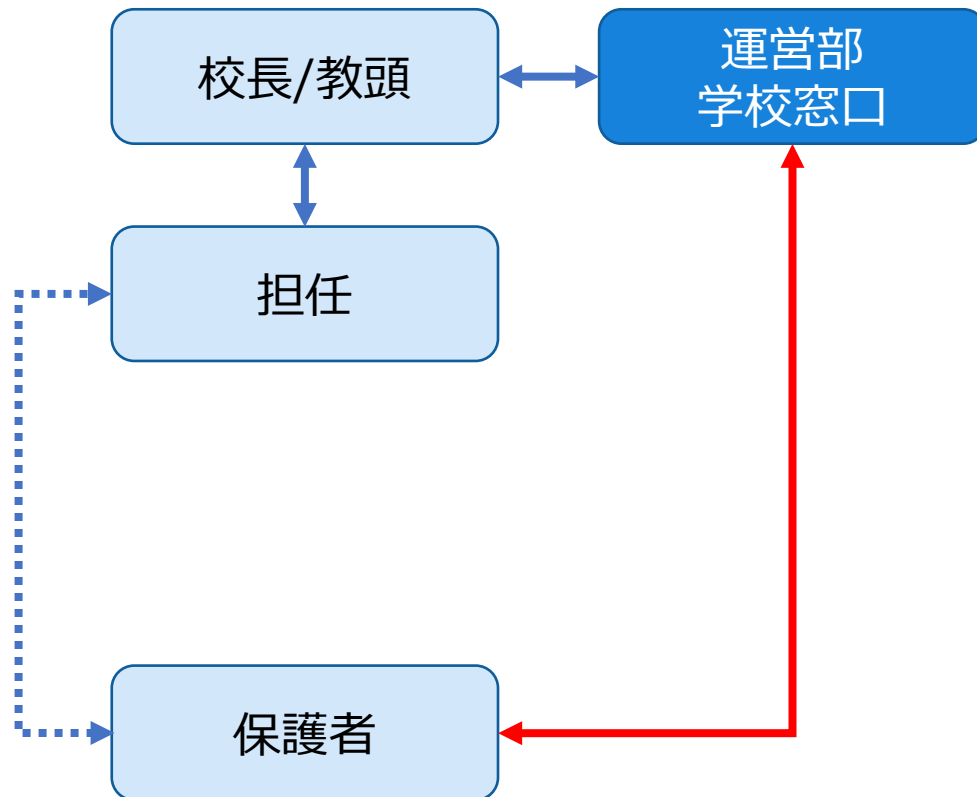

「クラス窓口」の説明

「クラス窓口」は、

学校（クラス担任）と保護者のパイプ役として、クラス行事の支援など必要なタイミングで学校、保護者と連携して行います。また、必要に応じて、運営本部と連携し、子どもたちの活動を支援・応援します。

「クラス窓口」立候補者が出なかったクラスは、

「クラス窓口」の代わりに、学校（クラス担任）と保護者のパイプ役、クラス行事の支援などを「運営部学校窓口」が支援します。

「クラス窓口」の方を中心に、 子どもたちのために必要なコトを考え行動します。

クラス窓口

クラス窓口なしのクラス

「エンノシタ」の説明

先生方、保護者、子ども、地域

●PTA役員・係り

運営部	本部	窓口	2名以上
		運動会・児童館・イベント	2名以上
		地区巡視・パトロール	2名以上
	会計	2名	
	書記	2名以上	

郊外部	青少協	2名
	三社連携	2名
専門部	広報	4名以上
	福利厚生	—

クラス窓口	0～2名
青少年指導員	1名

係	地区巡視	3名
	児童館	3名
	鍵盤ハーモニカ	3名
	会計監査	2名

エンノシタ

地区パトロール、運動会・児童館イベントのお手伝い等、動けるタイミングで支援してくれる「縁の下の力持ち」

●エンノシタ活動スケジュール（仮）

	4月	5月	6月	7月	8月	9月	10月	11月	12月	1月	2月	3月
メンバー募集	随時募集♪											
地区パトロール		▼1回	▼2回	▼3回	▼4回 ▼5回	▼6回	▼7回	▼8回 ▼9回	▼10回 ▼11回	▼12回	▼13回	▼14回
運動会 お手伝い	都度3名程度の募集			10名程度の募集			▼前日お手伝い ▼当日お手伝い					
児童館イベント お手伝い					10名程度の募集			▼事前準備 ▼当日お手伝い				
都度必要に 応じて行動	子どもたちのために必要なコトを考え、動ける人で即行動！											
	保護者の方、先生方が支援して欲しいと思ったタイミングで支援可能な人で支援する！											