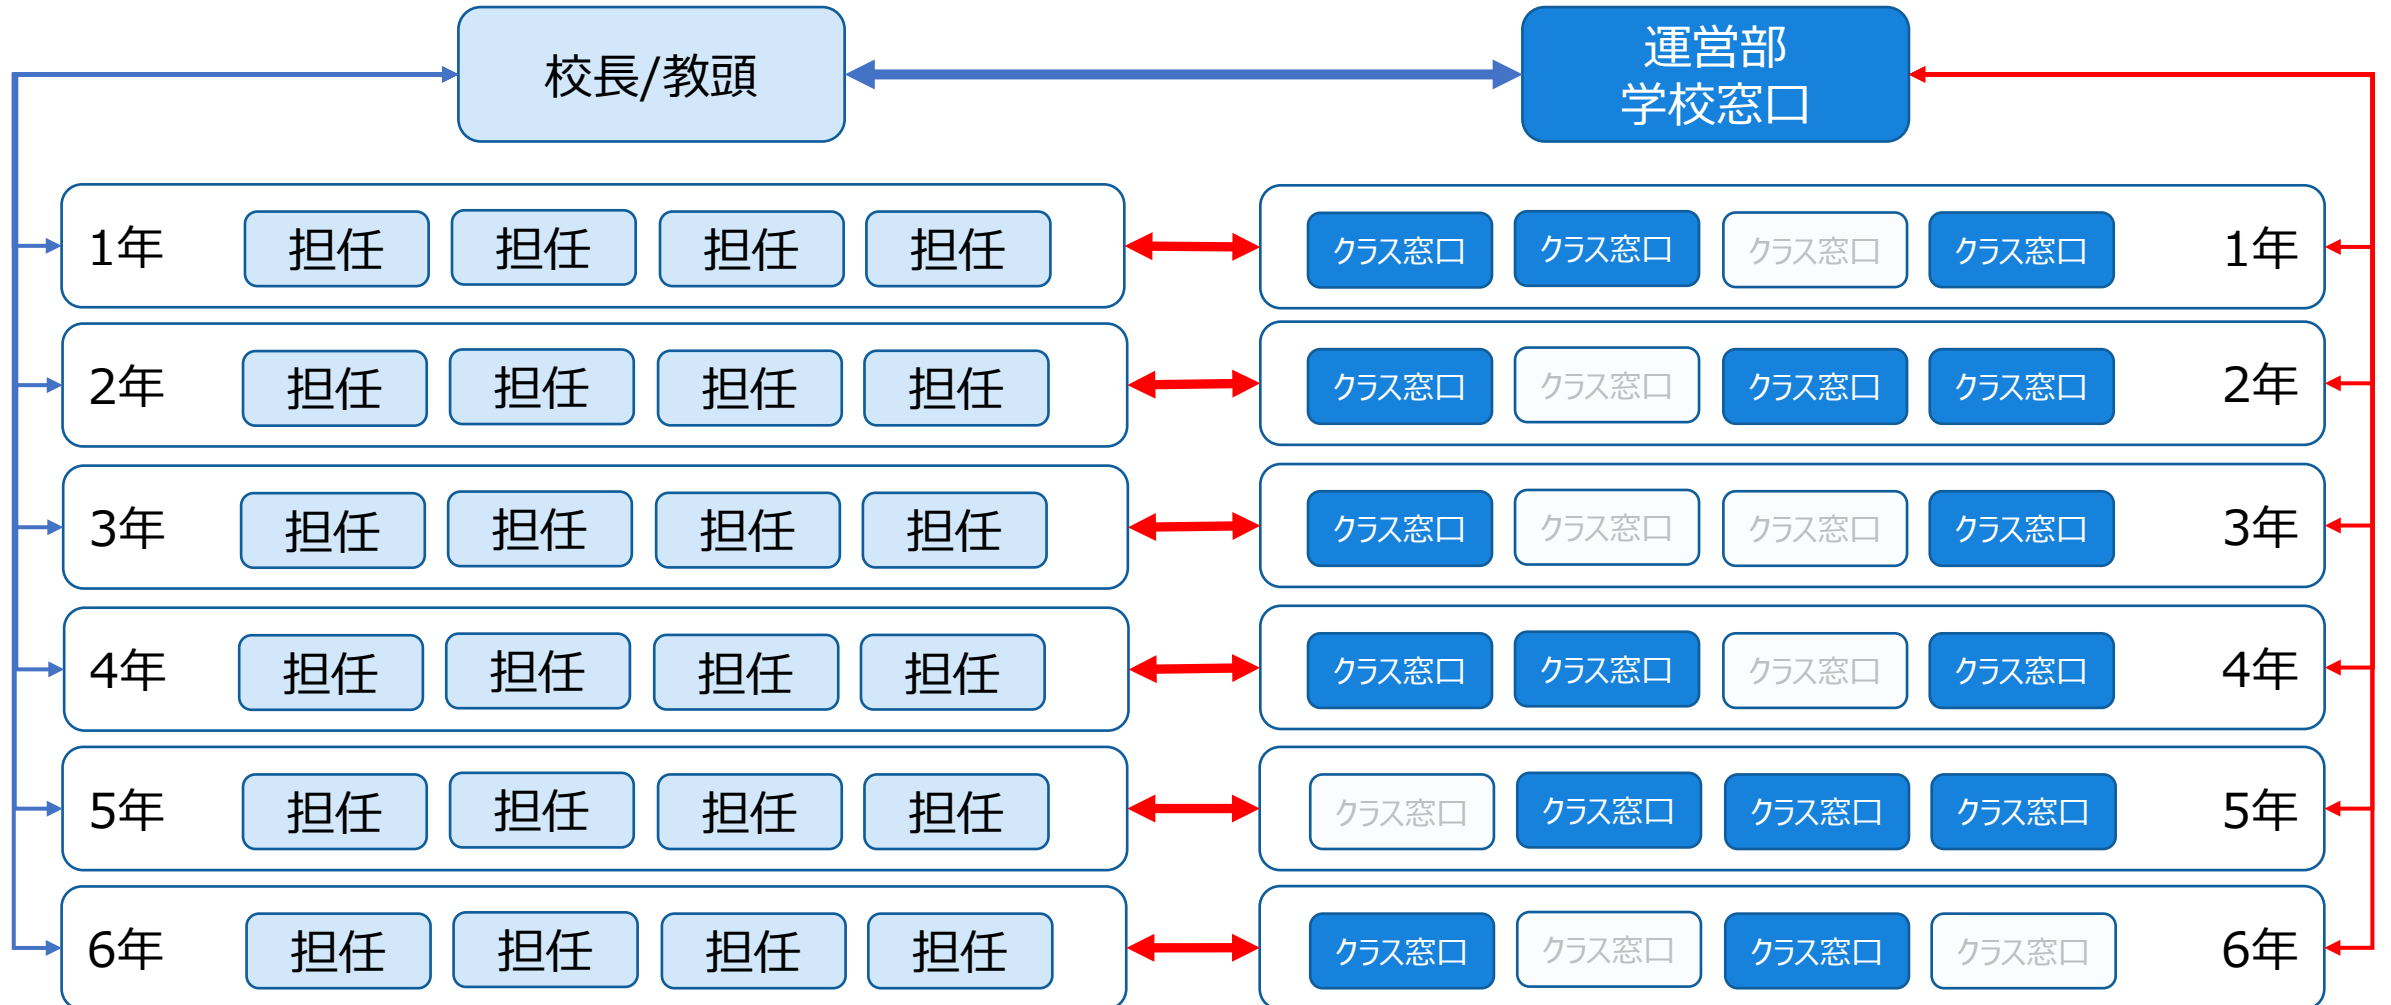

「クラス窓口」の説明

「クラス窓口」は、

学校（クラス担任）と保護者のパイプ役として、クラス行事の支援など必要なタイミングで学校、保護者と連携して行います。また、必要に応じて、運営本部と連携し、子どもたちの活動を支援・応援します。

「クラス窓口」立候補者が出なかったクラスは、

「クラス窓口」の代わりに、学校（クラス担任）と保護者のパイプ役、クラス行事の支援などを「運営部学校窓口」が支援します。

「クラス窓口」の方を中心に、 子どもたちのために必要なコトを考え行動します。

クラス窓口

クラス窓口なしのクラス

「エンノシタ」の説明

先生方、保護者、子ども、地域

●PTA役員・係り

運営部	本部	窓口	2名以上
		運動会・児童館・イベント	2名以上
		地区巡視・パトロール	2名以上
	会計	2名	
	書記	2名以上	

郊外部	青少協	2名
	三社連携	2名
専門部	広報	4名以上
	福利厚生	—

クラス窓口	0～2名
青少年指導員	1名

係	地区巡視	3名
	児童館	3名
	鍵盤ハーモニカ	3名
	会計監査	2名

エンノシタ

地区パトロール、運動会・児童館イベントのお手伝い等、動けるタイミングで支援してくれる「縁の下の力持ち」

●エンノシタ活動スケジュール（仮）

	4月	5月	6月	7月	8月	9月	10月	11月	12月	1月	2月	3月
メンバー募集	随時募集♪											
地区パトロール		▼1回	▼2回	▼3回	▼4回 ▼5回	▼6回	▼7回	▼8回 ▼9回	▼10回 ▼11回	▼12回	▼13回	▼14回
運動会 お手伝い	都度3名程度の募集			10名程度の募集			▼前日お手伝い ▼当日お手伝い					
児童館イベント お手伝い					10名程度の募集			▼事前準備 ▼当日お手伝い				
都度必要に 応じて行動	子どもたちのために必要なコトを考え、動ける人で即行動！											
	保護者の方、先生方が支援して欲しいと思ったタイミングで支援可能な人で支援する！											