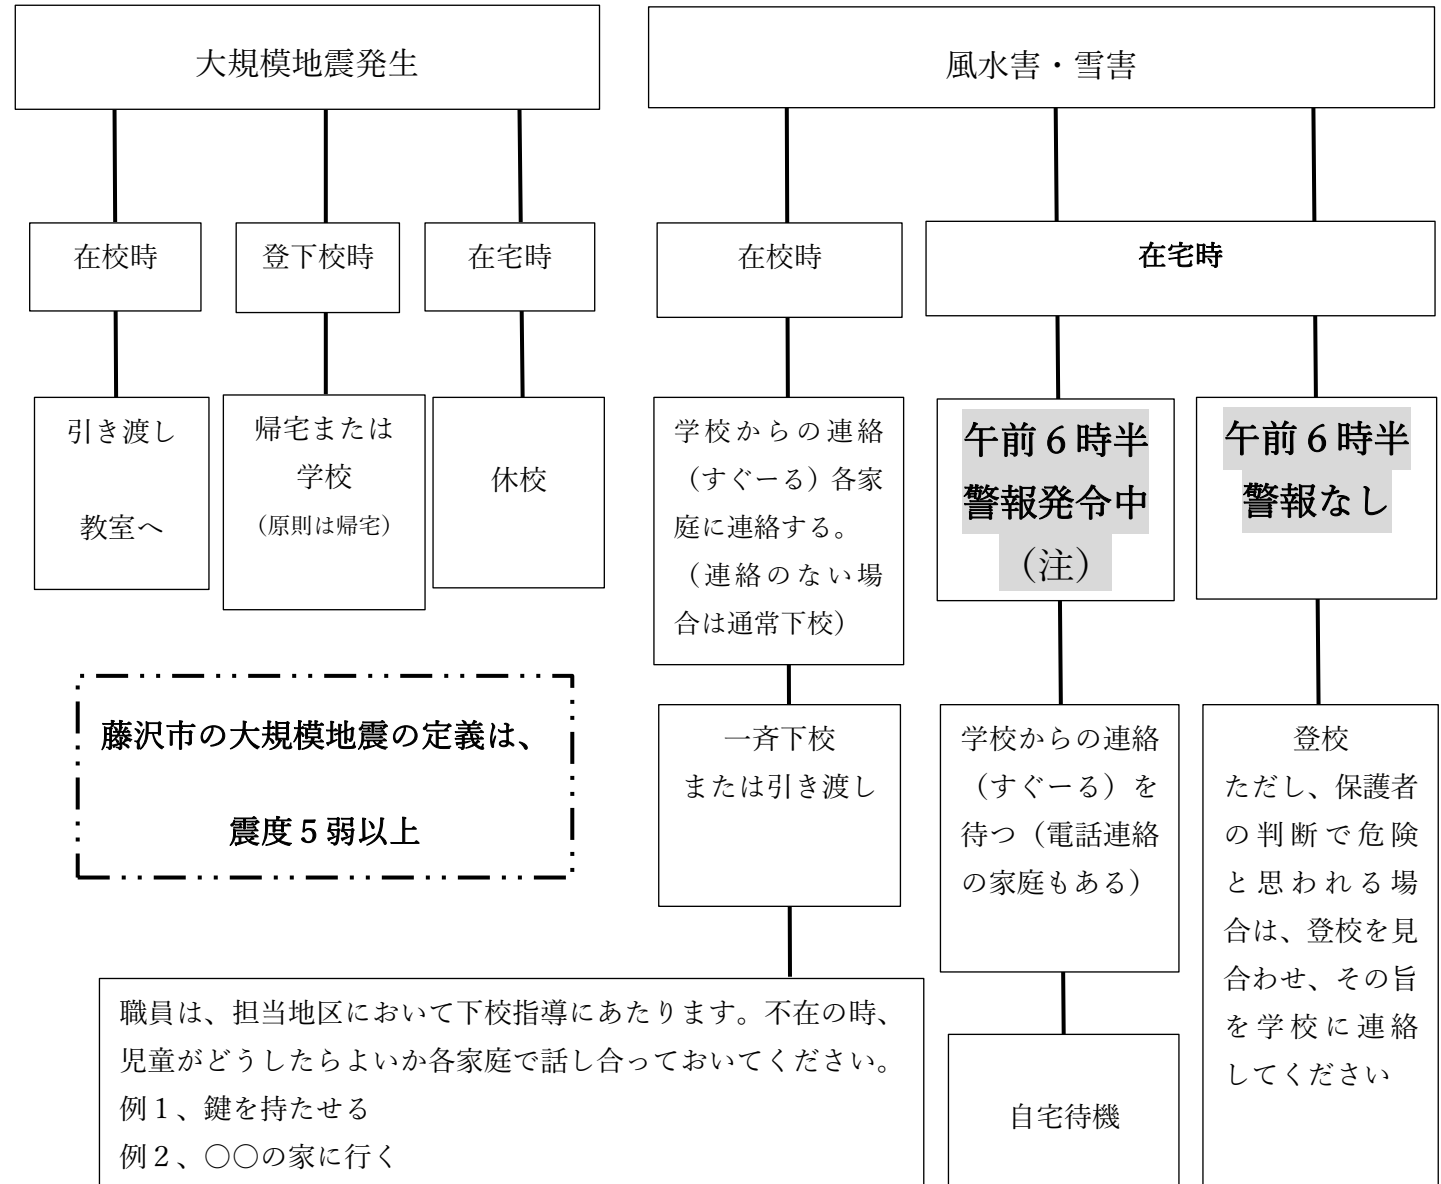

「引き渡し」

- ・教室で児童を引き渡します。
- ・Google フォームに登録していただいた、引き取り人・代理人以外には引き渡すことができません。
- ・徒歩で来校してください。

「一斉下校」

- ・台風の接近等で下校時に天候悪化が予想される場合に、時刻を決めて全校一斉に下校します。
- ・学年によっては通常よりも早く下校させることもあります。

「学校で待機」

- ・雷雨などの場合、状況が良くなるまで学校で待機します。

(注) 藤沢市に、大雨・洪水・暴風・暴風雪・大雪などの「警報」が発令され、危険が伴う場合