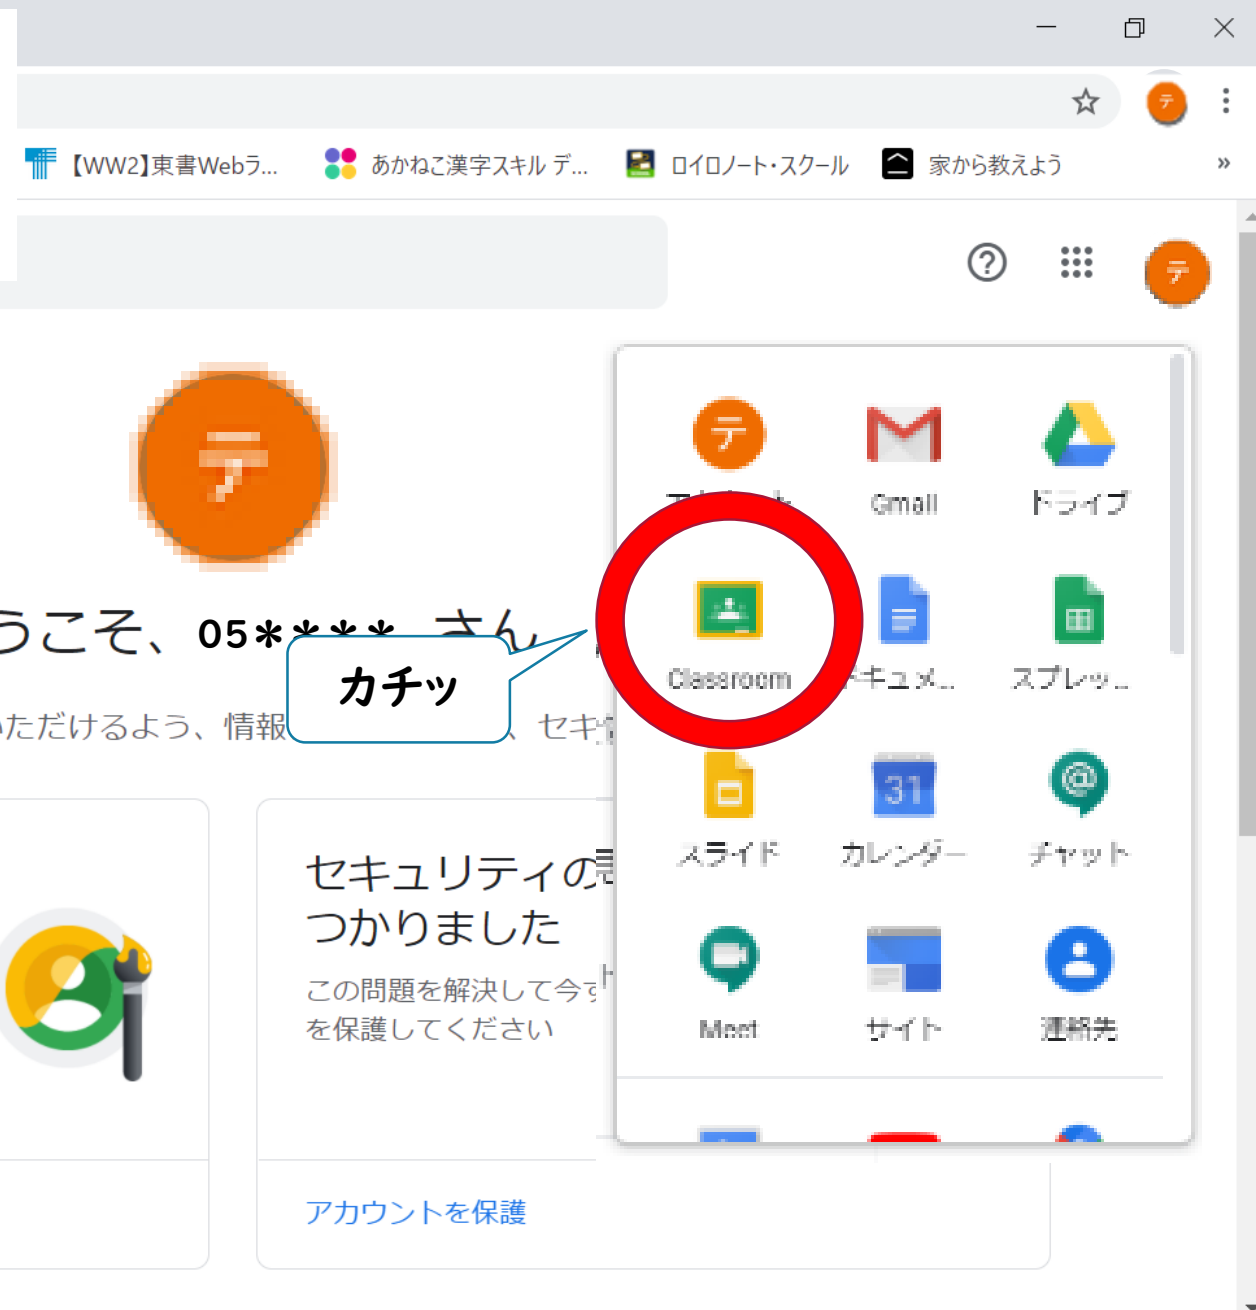

⑤「CLASSROOM」

プライバシーとカスタマイズ

Google アカウントのデータを確認し、Google の利便性をカスタマイズするために保存されるアクティビティを選択します

[データとカスタマイズを管理](#)

セキュリティの... わかりました

この問題を解決して今...
を保護してください

[アカウントを保護](#)