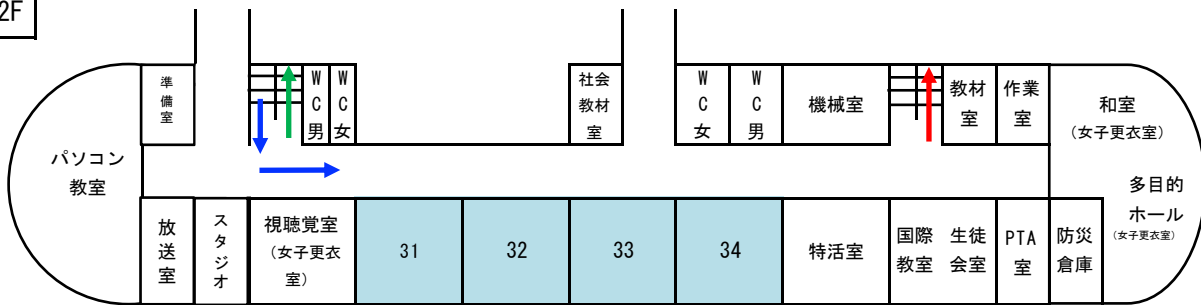

だれも むか こ ととき じ ふん こども かえ
だれも お迎えに 来ない時は、2時10分ごろ 子供だけで 帰します。

こども いっしょ いえ ちか いっどきひなんばしょ み
子供と 一緒に 家の近くの 一時避難場所を 見てきてください。

くるま むか
車での お迎えは できません。

みなみこうしゃ ちず
南校舎の 地図

3F

2F

1F

- にゅうこうしょう
入校証は いりません。
- スリッパにはきかえ、靴は袋にいれて ^{くつ ふくろ} 持って ^も 行ってください。
- きょうだいがいるお子さんは、^こ 兄/姉のクラスに ^{あに あね} 一緒に ^{いっしょ} いますから
まとめて ^{ひと} 引き取りをしてください。
- ^{かいだん} 階段は ^{ひだりがわ} 左側を ^{とお} 通ってください。