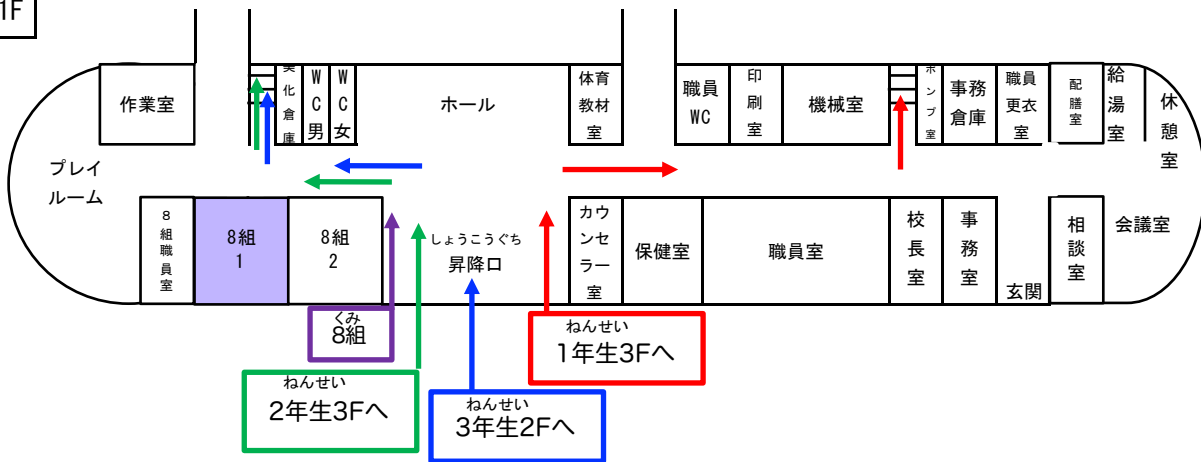

だれも むか こ ととき じ ふん こども かえ
だれも お迎えに 来ない時は、2時10分ごろ 子供だけで 帰します。

こども いっしょ いえ ちか いっどきひなんばしょ み
子供と 一緒に 家の近くの 一時避難場所を 見てきてください。

くるま むか
車での お迎えは できません。

みなみこうしゃ ちず
南校舎の 地図

3F

2F

1F

- にゅうこうしょう
入校証は いりません。
- スリッパにはきかえ、靴は袋にいれて ^{くつ ふくろ} 持って ^も 行ってください。
- きょうだいがいるお子さんは、^こ 兄/姉のクラスに ^{あに あね} 一緒に ^{いっしょ} いますから
まとめて ^{ひと} 引き取りをしてください。
- ^{かいだん} 階段は ^{ひだりがわ} 左側を ^{とお} 通ってください。