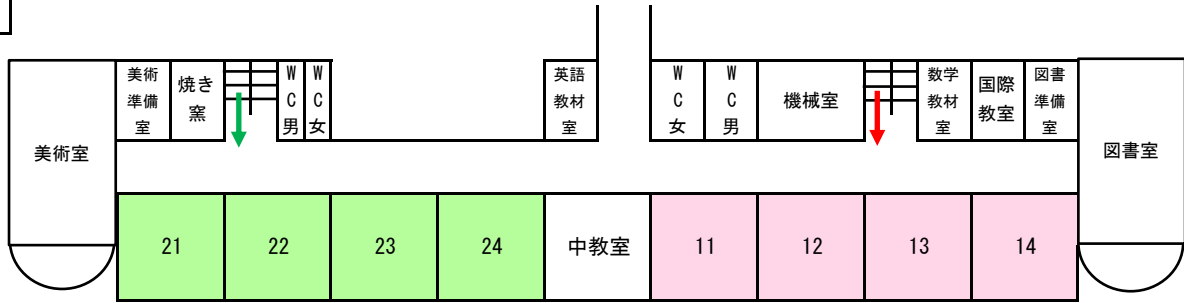

せんせい かくにん こども ひ と
先生と 確認して 子供を 引き取る

④ ふじみだい しょうがっこう こども おや しょうがっこう
富士見台小学校に 子供がいる親は 小学校に

むか い
迎えに行く

4 も もの
持ち物 うわばき、うわばきを入れる袋

5 その他 ひ と こ ととき がつ にち い
引き取りに 来られない時は 9月4日までに 言ってください。

ぼうさいかーど なまえ か おとな むか き
防災カードに 名前が書いてある大人が お迎えに 来てください。

だれも むか こ ととき じ ふん こども かえ
だれも お迎えに 来ない時は、2時10分ごろ 子供だけで 帰します。

こども いっしょ いえ ちか いっどきひなんばしょ み
子供と 一緒に 家の近くの 一時避難場所を 見てきてください。

くるま むか
車での お迎えは できません。

みなみこうしゃ ちず
南校舎の 地図

3F

2F

1F

- にゅうこうしょう
入校証は いりません。
- スリッパにはきかえ、靴は袋にいれて ^{くつ ふくろ} 持って ^も 行ってください。
- きょうだいがいるお子さんは、^こ 兄/姉のクラスに ^{あに あね} 一緒に ^{いっしょ} いますから
まとめて ^{ひと} 引き取りをしてください。
- ^{かいだん} 階段は ^{ひだりがわ} 左側を ^{とお} 通ってください。