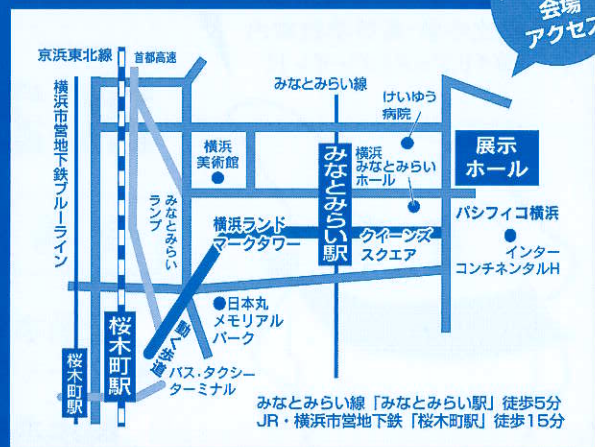

「県内私立高校への学費支援制度」

私学にかかる学費の現状と公的支援制度の内容や利用条件などを解説します。経済的な不安や疑問を解消し、お子様の明るい未来を考えてみませんか。

神奈川県私学振興課

※今後、状況によっては中止や実施内容変更の可能性もありますので神奈川県私立中学高等学校協会ホームページにてご確認ください。

★参加校ブース一覧

- 旭丘高等学校
- 麻布大学附属高等学校
- 厚木中央高等学校
- アレシヤ湘南中学校・高等学校
- 英理女子学院高等学校
- 大西学園中学校・高等学校
- 柏木学園高等学校
- 鎌倉学園中学校・高等学校
- 鎌倉女子大学中等部・高等部
- 関東学院六浦中学校・高等学校
- 函嶺白百合学園中学高等学校
- 北鎌倉女子学園中学校・高等学校
- 鶴沼高等学校
- 慶應義塾高等学校
- 向上高等学校
- 光明学園相模原高等学校
- 相模女子大学中部・高等部
- 秀英高等学校
- 湘南学院高等学校
- 湘南工科大学附属高等学校
- 星槎中学高等学校
- 清心女子高等学校
- 聖セシリア女子中学校・高等学校
- 聖ヨゼフ学園中学・高等学校
- 聖和学院中学校・高等学校
- 捜真女学校中学校・高等学部
- 相洋中学校・高等学校
- 立花学園高等学校
- 橘学苑中学校・高等学校
- 中央大学附属横浜中学校・高等学校
- 鶴見大学附属中学校・高等学校
- 桐蔭学園高等学校
- 東海大学付属相模高等学校中等部・高等学校
- 桐光学園中学校・高等学校
- 藤崎学園藤沢中学校・高等学校
- 日本女子大学附属中学校・高等学校
- 日本大学中学校・高等学校
- 日本大学藤沢高等学校・藤沢中学校
- 白鷗女子高等学校
- 平塚学園高等学校
- 藤沢翔陵高等学校
- 武相中学校・高等学校
- 法政大学国際高等学校
- 法政大学第二中・高等学校
- 三浦学苑高等学校
- 聖園女学院中学校・高等学校
- 緑ヶ丘女子中学校・高等学校
- 森村学園中等部・高等部
- 山手学院中学校・高等学校
- 横須賀学院中学校・高等学校
- 横浜中学校・高等学校
- 横浜学園高等学校
- 横浜商科大学高等学校
- 横浜聖学院中学・高等学校
- 横浜清風高等学校
- 横浜創英中学・高等学校
- 横浜創学館高等学校
- 横浜隼人中学・高等学校
- 横浜富士見丘学園中学校・高等学校

Access
会場
アクセス

イベント内容の詳細は決まり次第、HPに掲載します

<https://phsk.or.jp> 神奈川県私学 検索

神奈川県私立中学高等学校協会