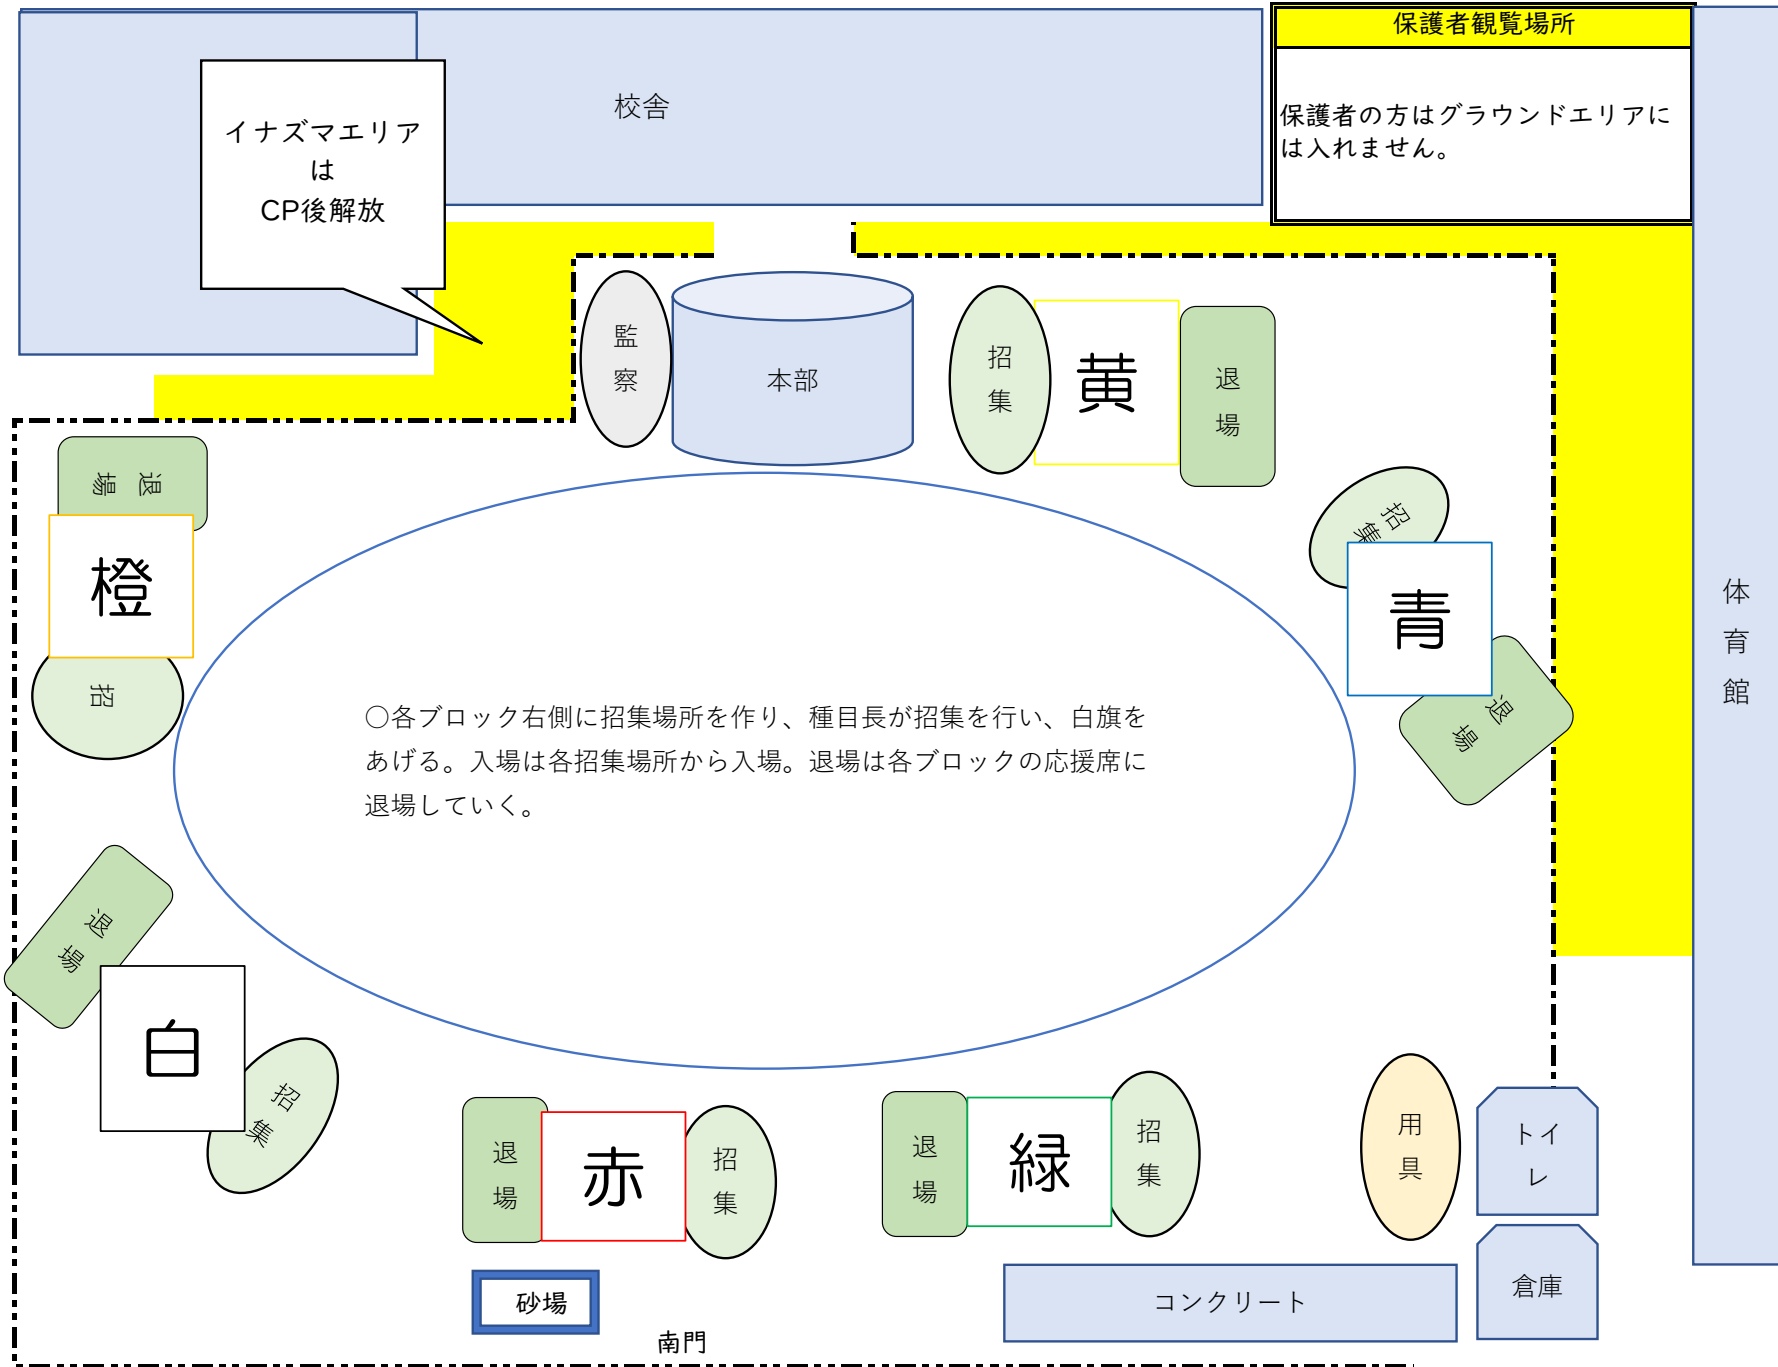

グラウンド図

イナズマエリアは
CP後解放

校舎

保護者観覧場所
保護者の方はグラウンドエリアには入れません。

監察

本部

招集

黄

退場

蒔

橙

蒔

○各ブロック右側に招集場所を作り、種目長が招集を行い、白旗をあげる。入場は各招集場所から入場。退場は各ブロックの応援席に退場していく。

蒔

青

蒔

招集

用具

トイレ

倉庫

砂場

南門

コンクリート

体育館