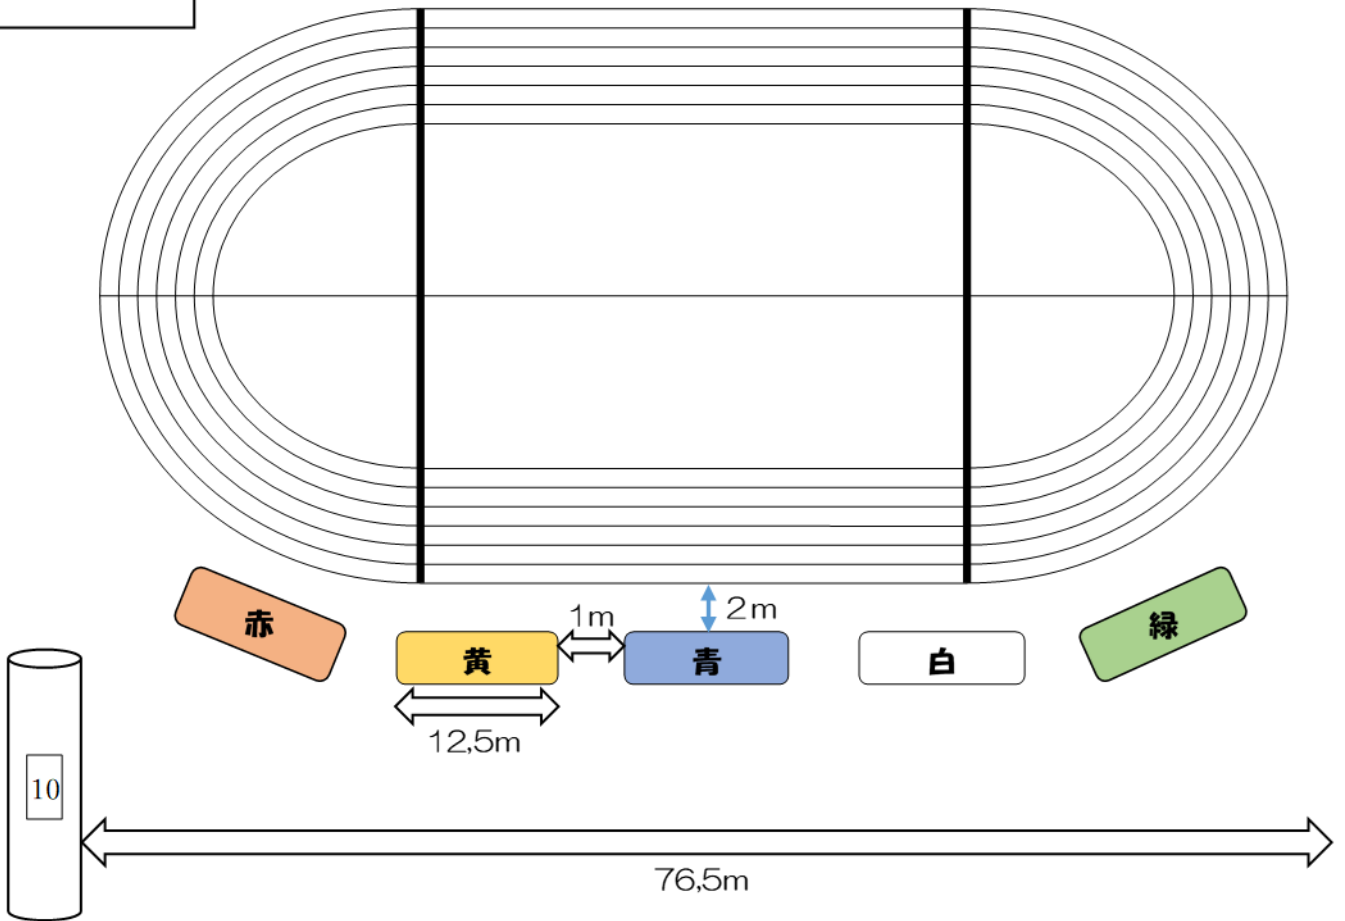

2024年度 第46回 体育祭 プログラム

2024年5月23日

藤沢市立大庭中学校

生徒応援席 着席・出席確認 8:35

入場隊形整列完了・選手入場 8:50

開会式

1. 1 開会のことば
2. 2 校旗掲揚
3. 3 学校長のことば
4. 4 体育委員長のことば
5. 5 競技上の注意
6. 6 選手宣誓

順	種 目	競技・演技者	得点種目
1	全校体操	全 員	
2	大縄跳び	ブロック選手	○
3	2年学級対抗全員リレー	2学年 全員	○
4	タイフーン	ブロック選手	○
5	1年学級対抗全員リレー	1学年 全員	○
6	一球入魂	ブロック選手	○
7	3年学級対抗全員リレー	3学年 全員	○
8	綱取り	ブロック選手	○
昼食 (12:00~12:45)			
9	応援合戦	全 員	
10	ブロック対抗リレー	選抜選手	○

閉会式 13:35~

1. 1 成績発表
2. 2 表彰・参加賞授与
3. 3 講評(教頭先生)
4. 4 生徒会長のことば
5. 5 校旗降納
6. 6 閉会の言葉

閉会式後

- ○ブロック解団式 (最大15分間)
- ○各クラスでHR
- ○片付け開始 14:30~

*進行具合によって時間に変更が出る可能性があります

☆ 応援席 配置

体育倉庫

《ブロック座席》

5m 6席	4,5m	3,5m	3,5m
	1年 女×4 男×4	3年 女×3 男×3	2年 女×3 男×3 ....

- 体育委員・ブロック長・応援団長は1番前の席になるように配置する
- 男女と学年の間は0.5mほど間隔を開ける
- ブロックの間は1mほど間隔を開ける
- 女子は後ろで調節する
- トラックを囲むような配置のため、赤と緑は弾力的にカーブする