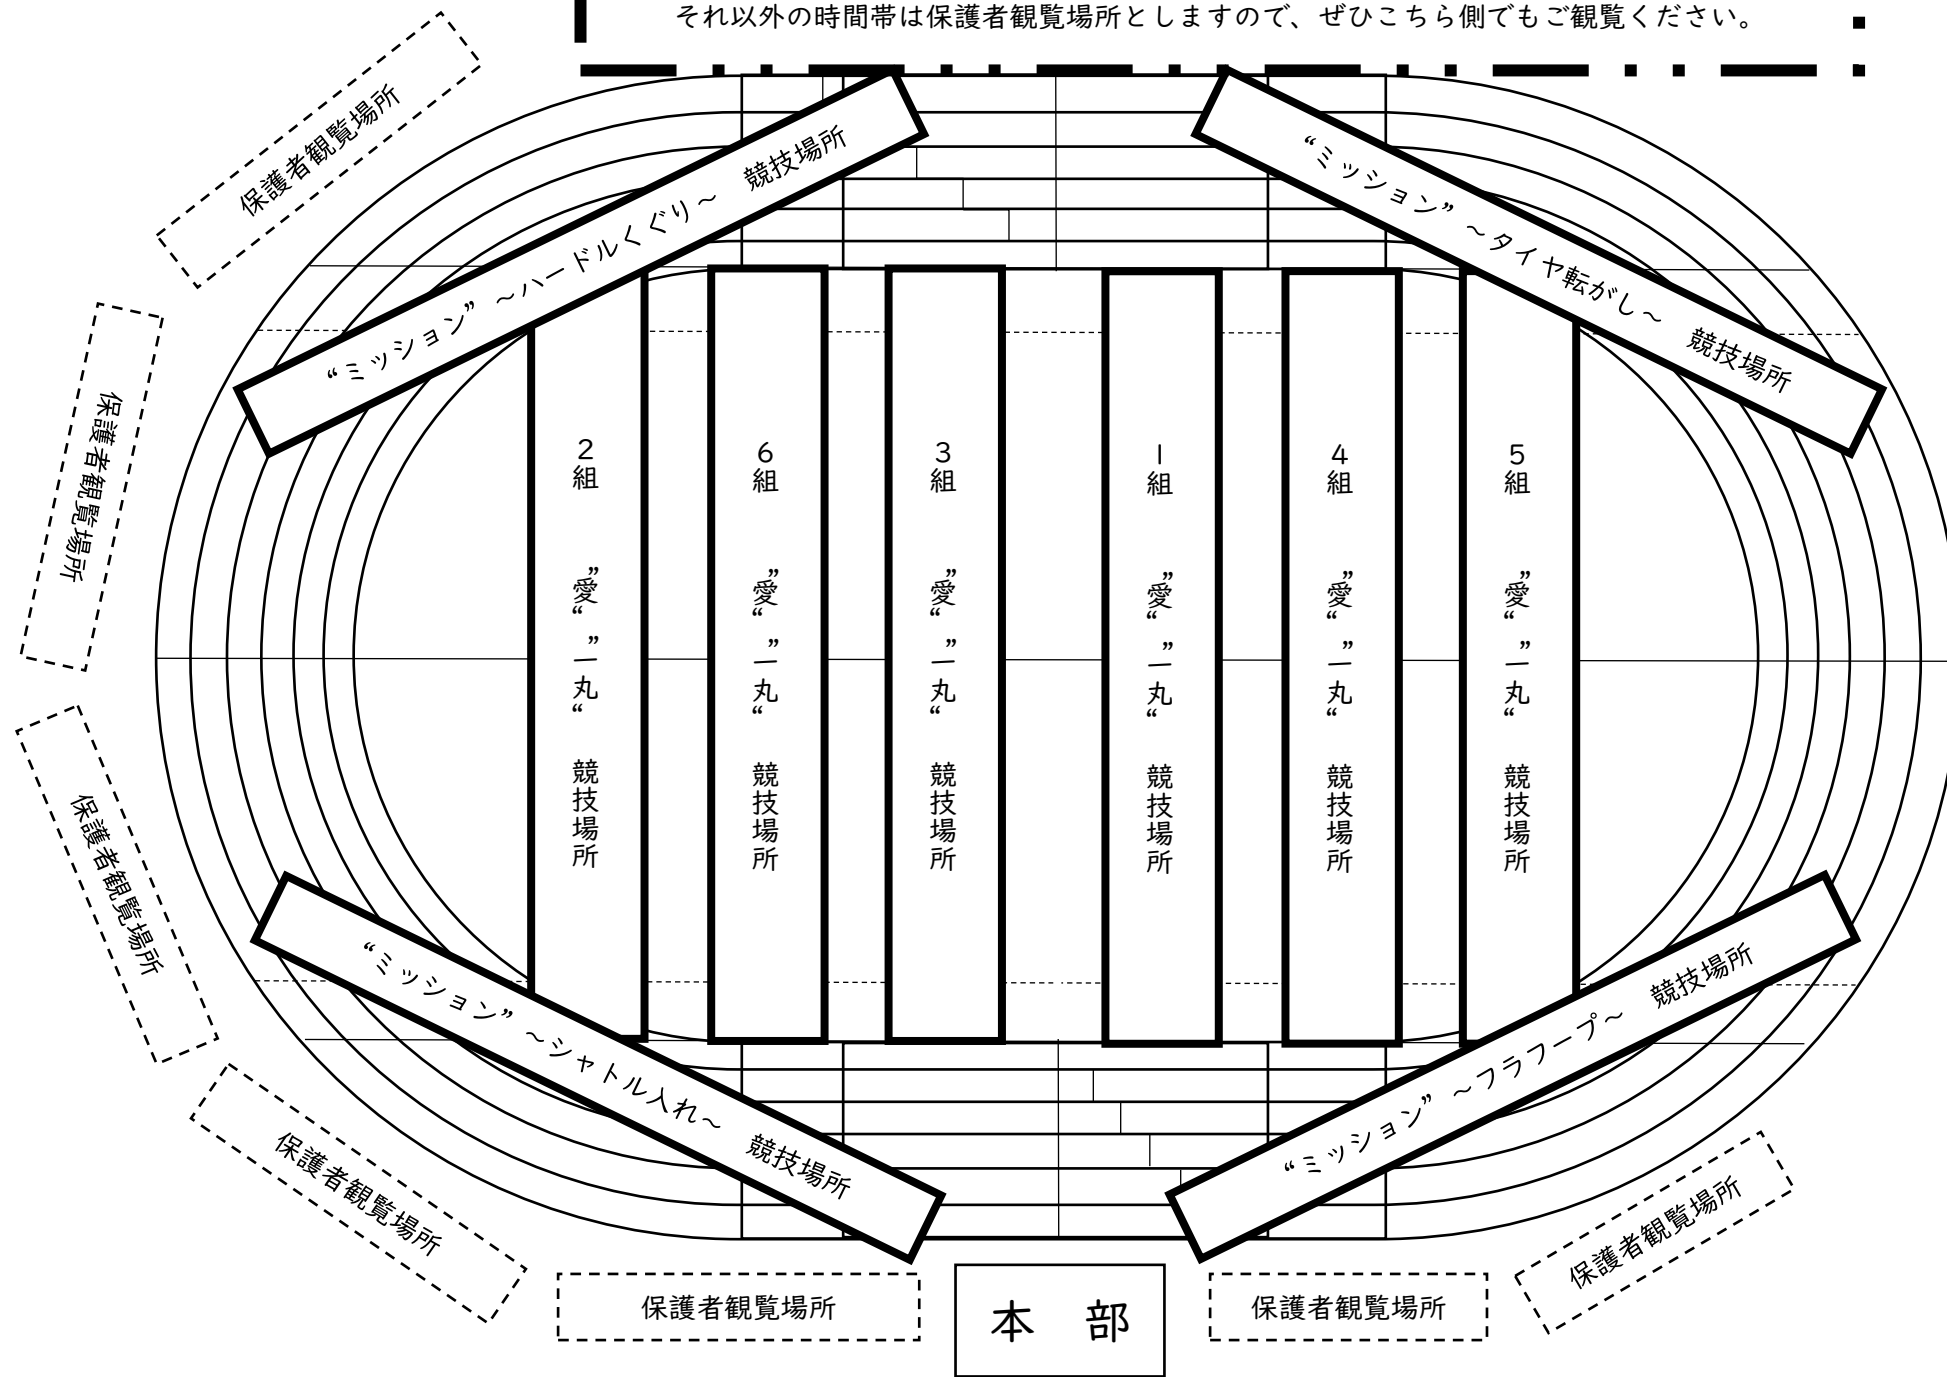

この付近は、開会式前および「宿命を担いし者達」の祭に、生徒の待機・応援場所となります。
 それ以外の時間帯は保護者観覧場所としますので、ぜひこちら側でもご観覧ください。

石 段
 22組
 荷物置き場

石 段
 26組
 荷物置き場

石 段
 23組
 荷物置き場

石 段
 21組
 荷物置き場

石 段
 24組
 荷物置き場

石 段
 25組
 荷物置き場

石段&倉庫前
 用具置き場

校 舎

部室等前 保護者受付