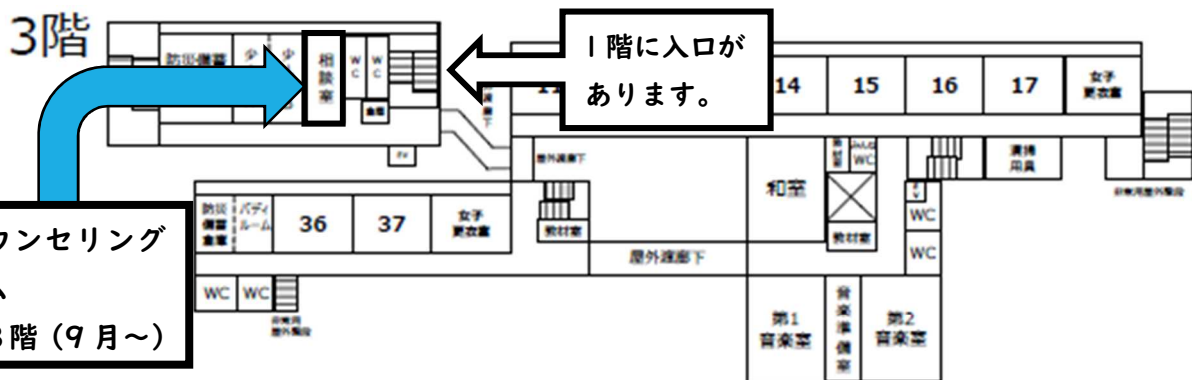

## 第5号

日頃より本校の教育活動にご協力いただきありがとうございます。  
今回は、カウンセリングルームと相談機関についてご紹介します。

### カウンセリングルームの場所が9月から変わります！

湘洋中学校のカウンセリングルームが9月から南棟3階に引っ越しします。

現在のカウンセリングルームは7月まで使用します。9月以降のご予約やカウンセリングルームの場所等ご不明点がございましたら、お気軽に学校や担任までご相談ください。

とくたけ  
月曜日：徳竹スクールカウンセラー  
きな  
火曜日：喜納スクールカウンセラー  
おおさき  
水曜日：大崎スクールカウンセラー  
お気軽にご相談ください。TEL0466-33-2215