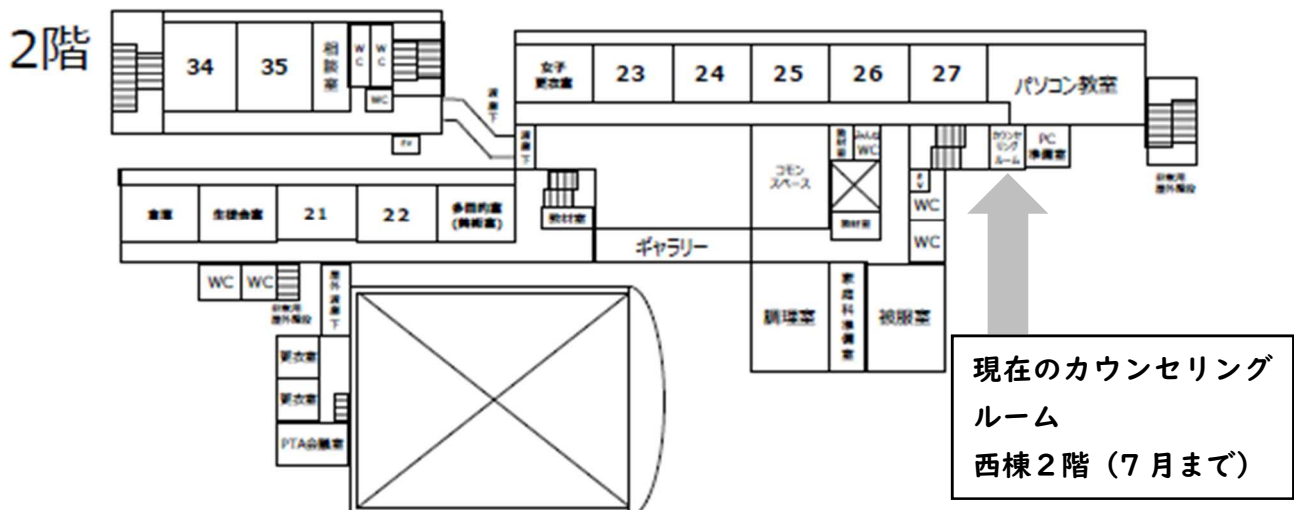

## 第5号

日頃より本校の教育活動にご協力いただきありがとうございます。  
今回は、カウンセリングルームと相談機関についてご紹介します。

### カウンセリングルームの場所が9月から変わります！

湘洋中学校のカウンセリングルームが9月から南棟3階に引っ越しします。

現在のカウンセリングルームは7月まで使用します。9月以降のご予約やカウンセリングルームの場所等ご不明点がございましたら、お気軽に学校や担任までご相談ください。

とくたけ  
月曜日：徳竹スクールカウンセラー  
きな  
火曜日：喜納スクールカウンセラー  
おおさき  
水曜日：大崎スクールカウンセラー  
お気軽にご相談ください。TEL0466-33-2215