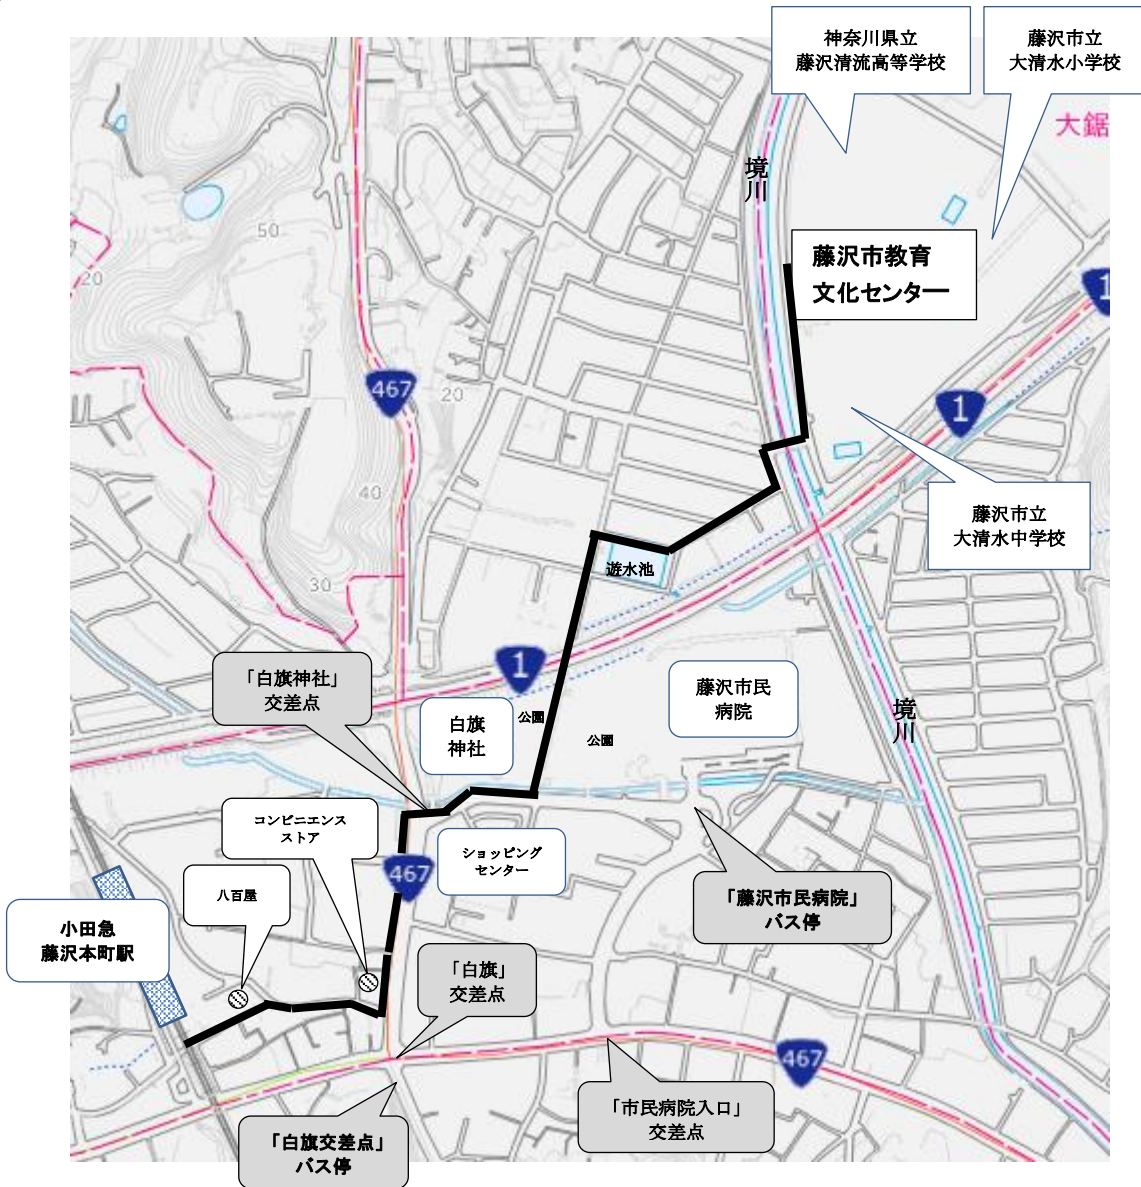

【来所方法】

電車：小田急線 藤沢本町駅より 徒歩20分

バス：神奈中バス 「藤沢市民病院」バス停より 徒歩10分

神奈中バス 「白旗交差点」バス停より 徒歩15分

【周辺地図】

藤沢市教育文化センター（藤沢市教育委員会教育指導課）

〒251-0002 神奈川県藤沢市大鋸1407-1

TEL 0466-50-8300 FAX 0466-82-4764

URL <http://www1.fujisawa-kng.ed.jp/kyobun-c/>